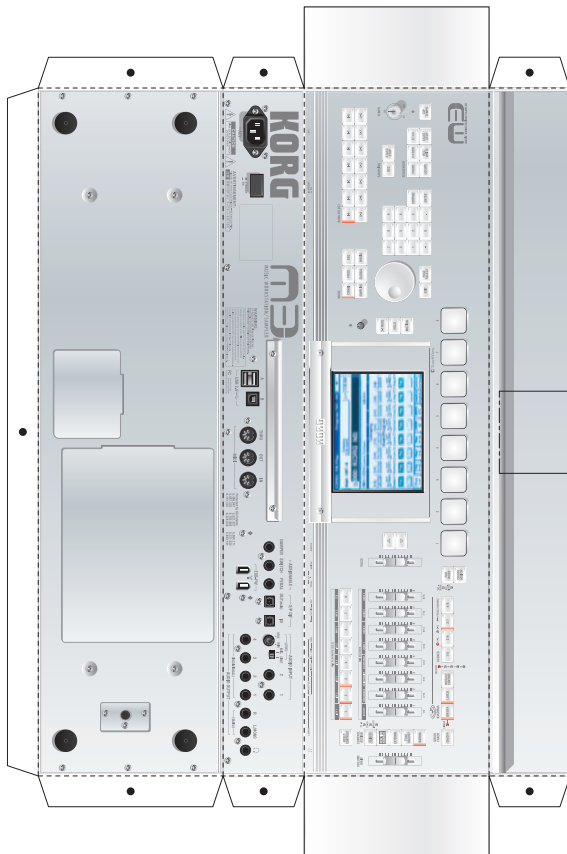

# M3

MUSIC WORKSTATION/SAMPLER

M3-73 (73key) モデル

はさみ 谷折り 山折り のり付け S=13%

# KORG

M3鍵盤モデルにはアナログ・モデリング・シンセサイザー・モジュールRADIAS-Rを搭載することが可能。  
M3-73にはM3-MとRADIAS-Rを同時にセットすることができます。