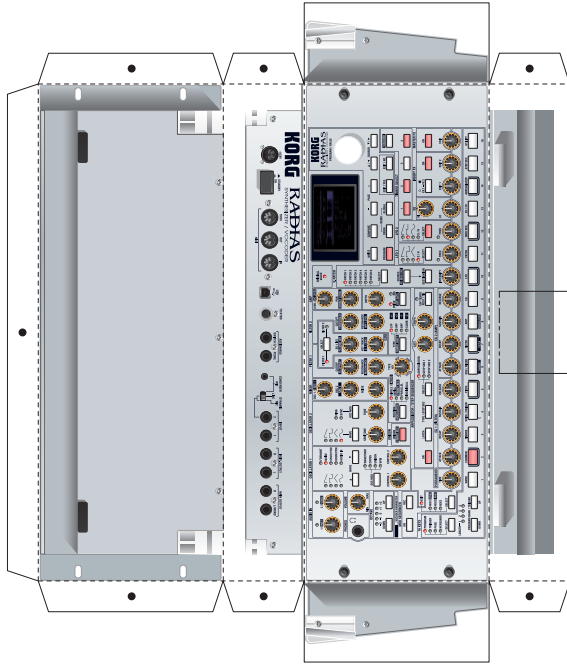

# M3

MUSIC WORKSTATION/SAMPLER

M3-73 (73key) モデル

はさみ 谷折り 山折り のり付け S=13%

# KORG

M3鍵盤モデルにはアナログ・モデリング・シンセサイザー・モジュールRADIAS-Rを搭載することが可能。  
M3-73にはM3-MとRADIAS-Rを同時にセットすることができます。