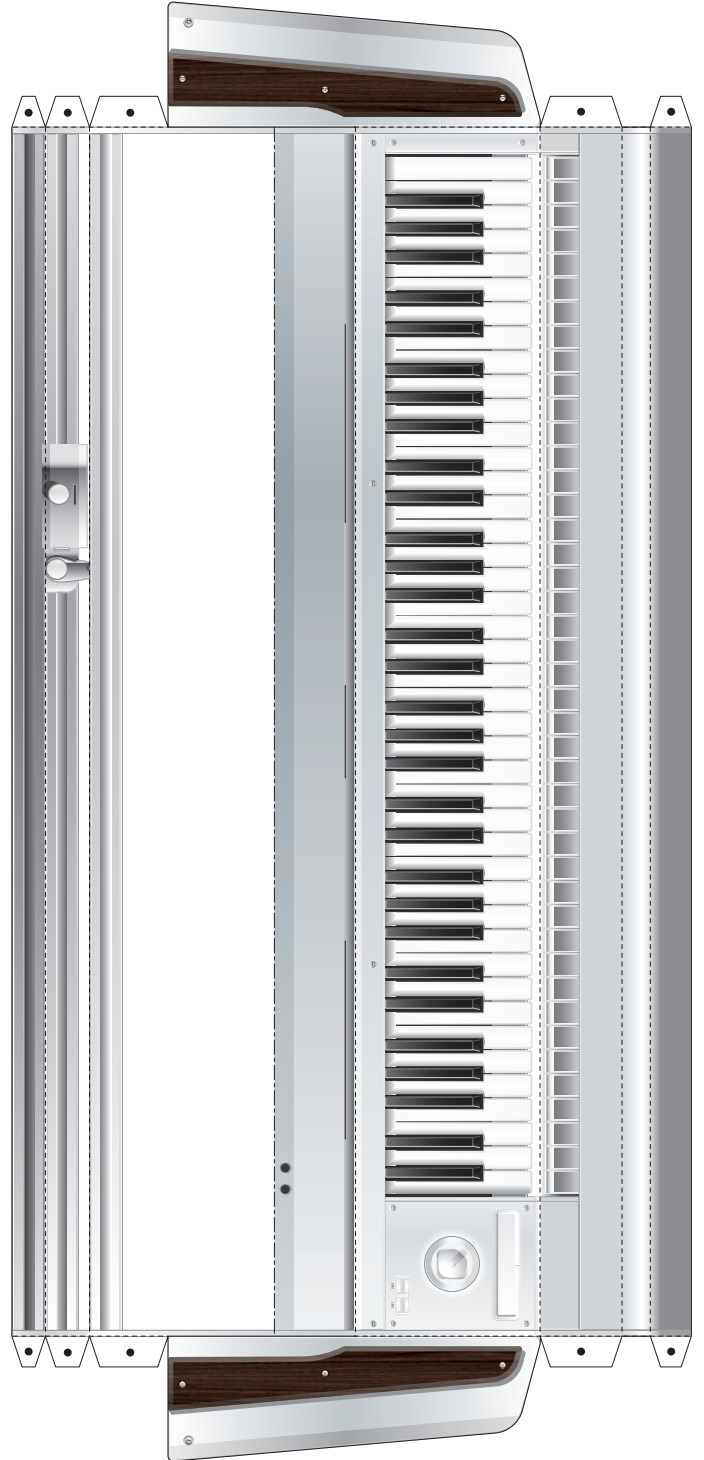

# M3

MUSIC WORKSTATION/SAMPLER

M3-73 (73key) モデル

はさみ 谷折り 山折り のり付け S=13%

# KORG

M3鍵盤モデルにはアナログ・モデリング・シンセサイザー・モジュールRADIAS-Rを搭載することが可能。  
M3-73にはM3-MとRADIAS-Rを同時にセットすることができます。